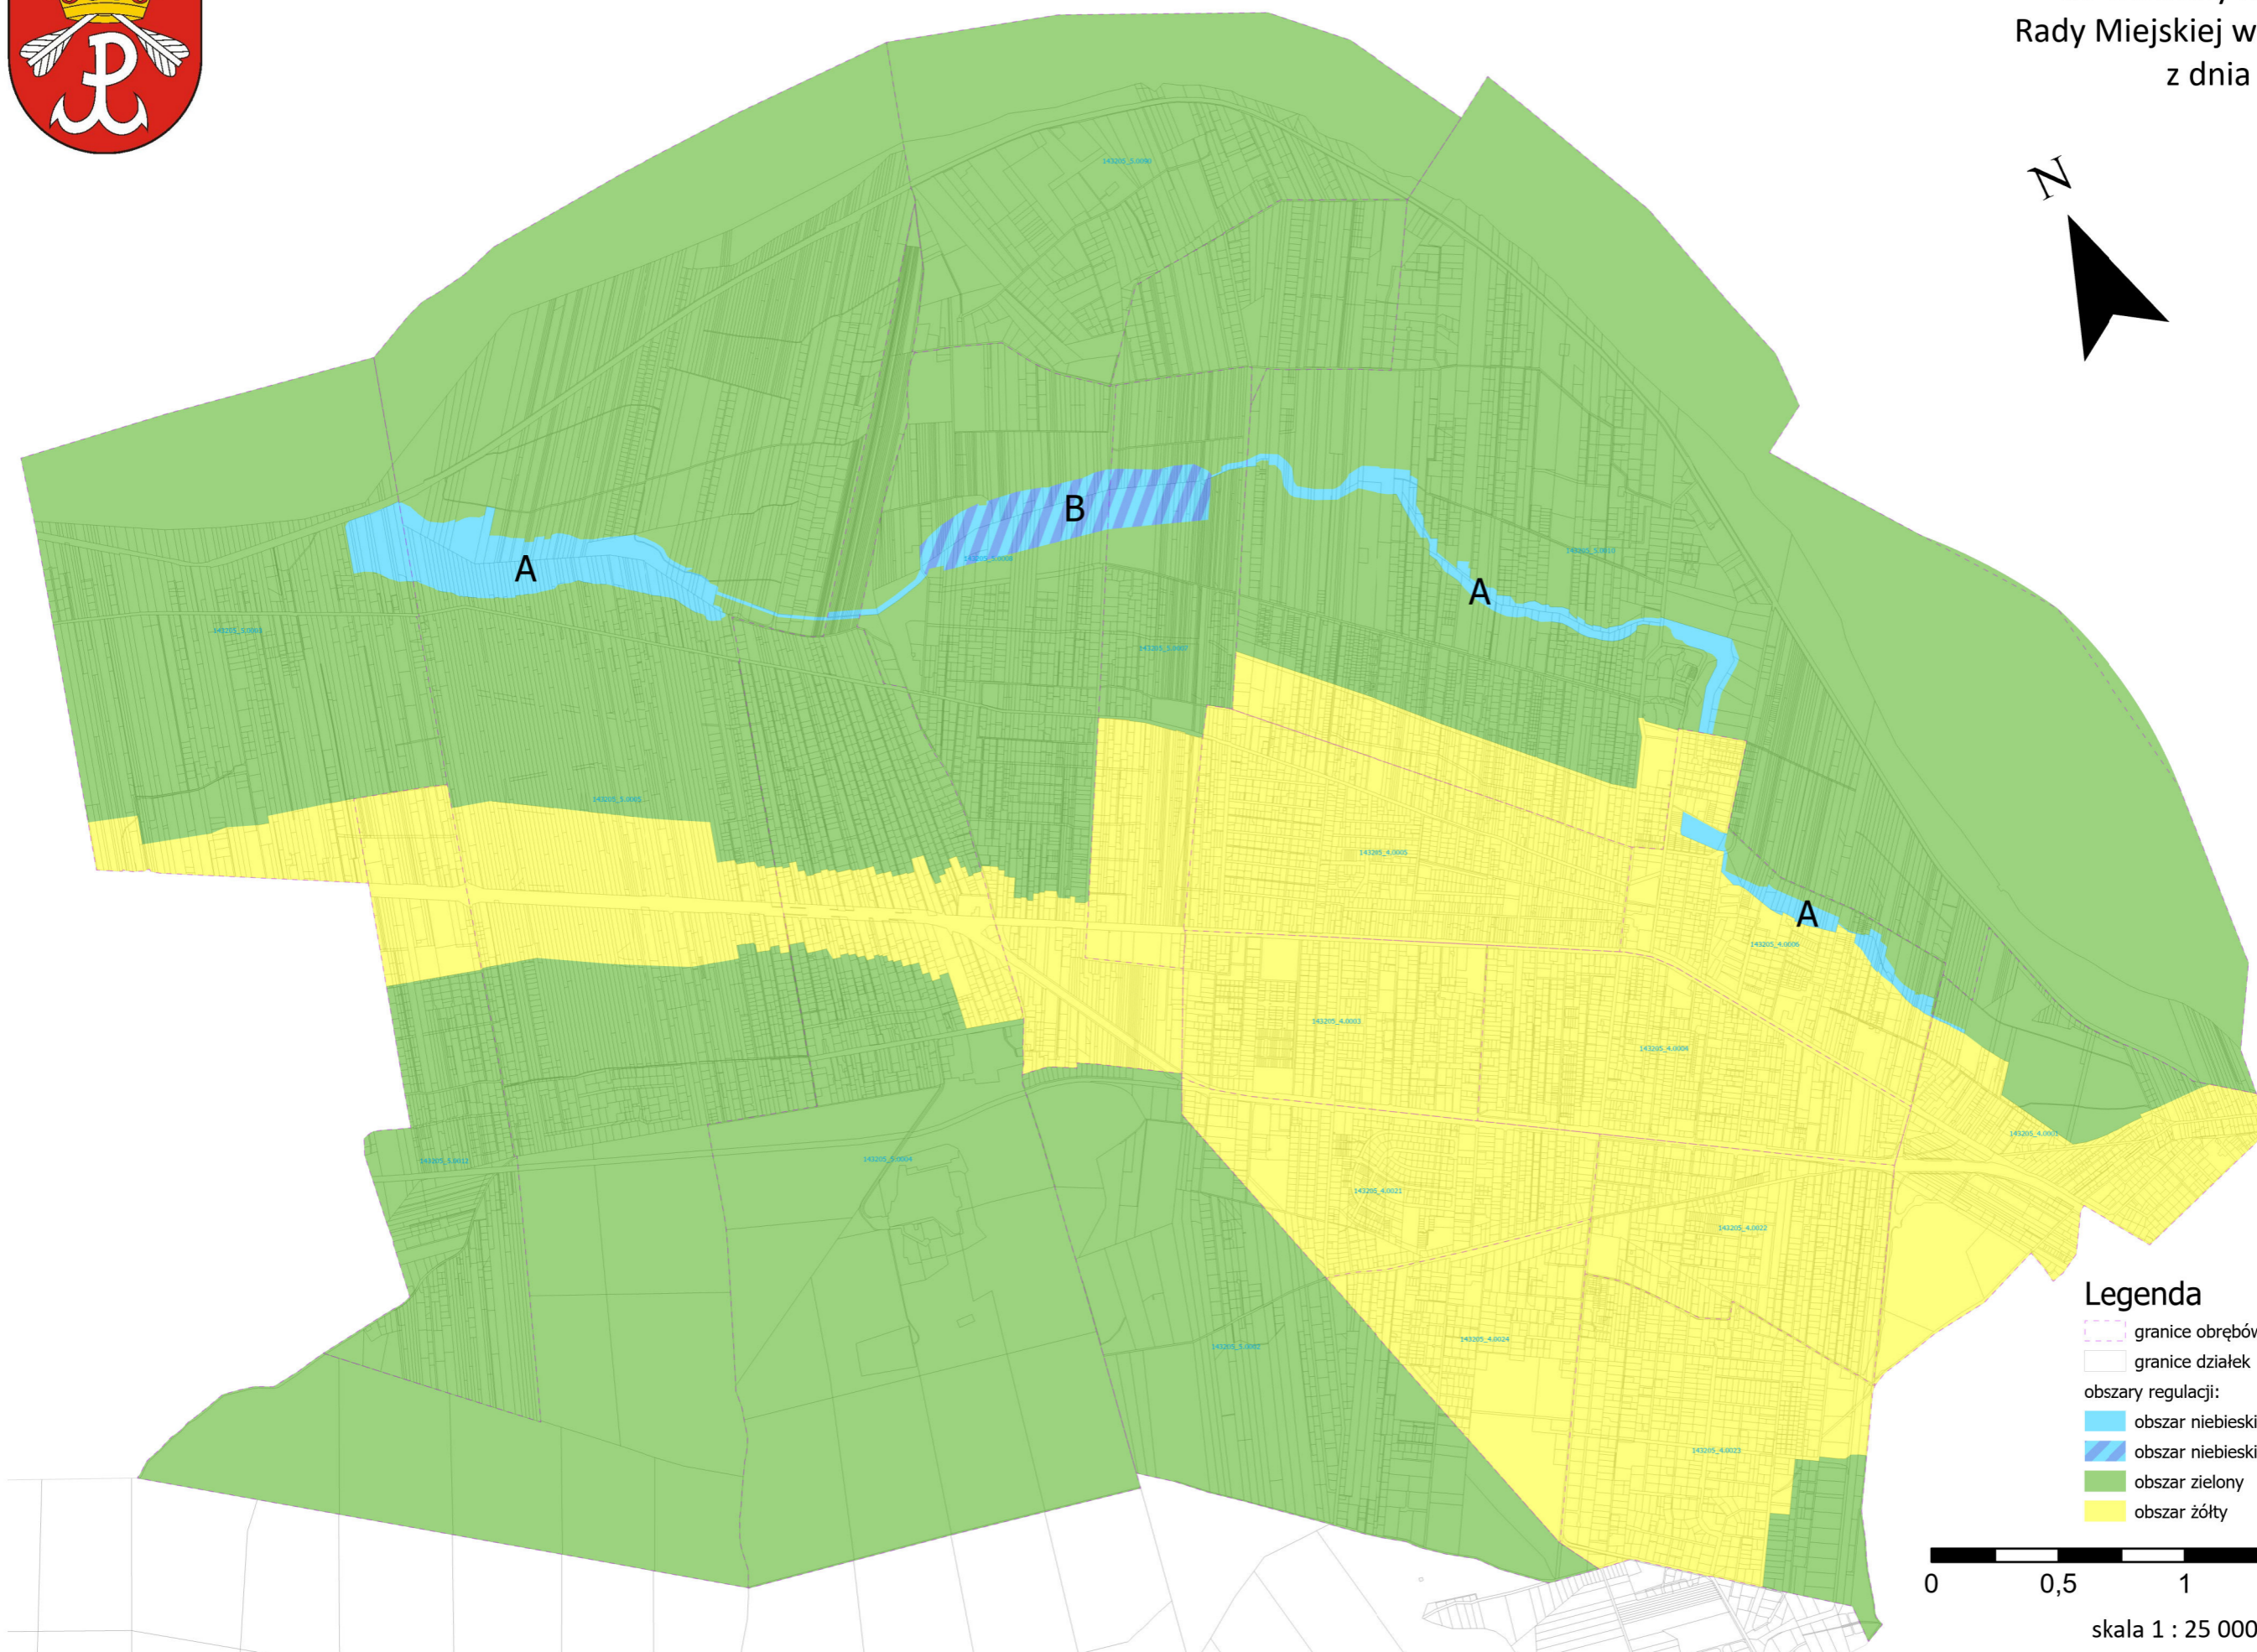

Podział Gminy Łomianki na obszary o różnych regulacjach uchwały krajobrazowej Łomianek

Załącznik nr 1
do Uchwały Nr .../.../...
Rady Miejskiej w Łomiankach
z dnia ...

Legenda

- granice obrębów ewidencyjnych
- granice działek
- obszary regulacji:
 - obszar niebieski strefa A
 - obszar niebieski strefa B
 - obszar zielony
 - obszar żółty